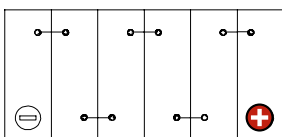

Maßtoleranz: ± 2 mm

Art. Nr.: **GB.5041177**

Japan Nr.: **CB4L-B**

Technologie	GEL
Spannung	12 V
Kapazität	5 Ah
Kaltstart	65 A/EN
Länge	120 mm
Breite	71 mm
Höhe	92 mm
Schaltung	0 (+ Pol rechts)
Polart	Y5
Bodenleiste	B00
Gewicht	1.8 kg

Bodenleiste **B00**

Schaltung **0**

Anschlusspole **Y5**