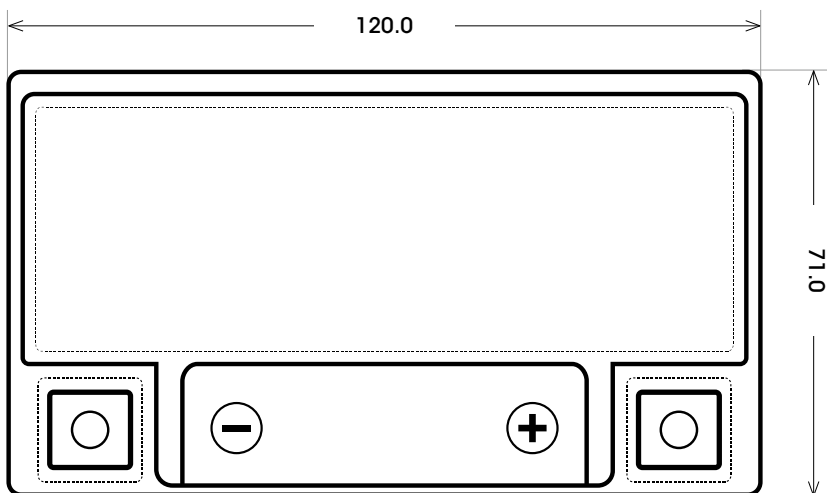

Maßtoleranz: ± 2 mm

Art. Nr.: **GB.5041177**

Japan Nr.: **CB4L-B**

Technologie	GEL
Spannung	12 V
Kapazität	5 Ah
Kaltstart	65 A/EN
Länge	120 mm
Breite	71 mm
Höhe	92 mm
Schaltung	0 (+ Pol rechts)
Polart	Y5
Bodenleiste	B00
Gewicht	1.8 kg

Bodenleiste **B00**

Schaltung **0**

Anschlusspole **Y5**