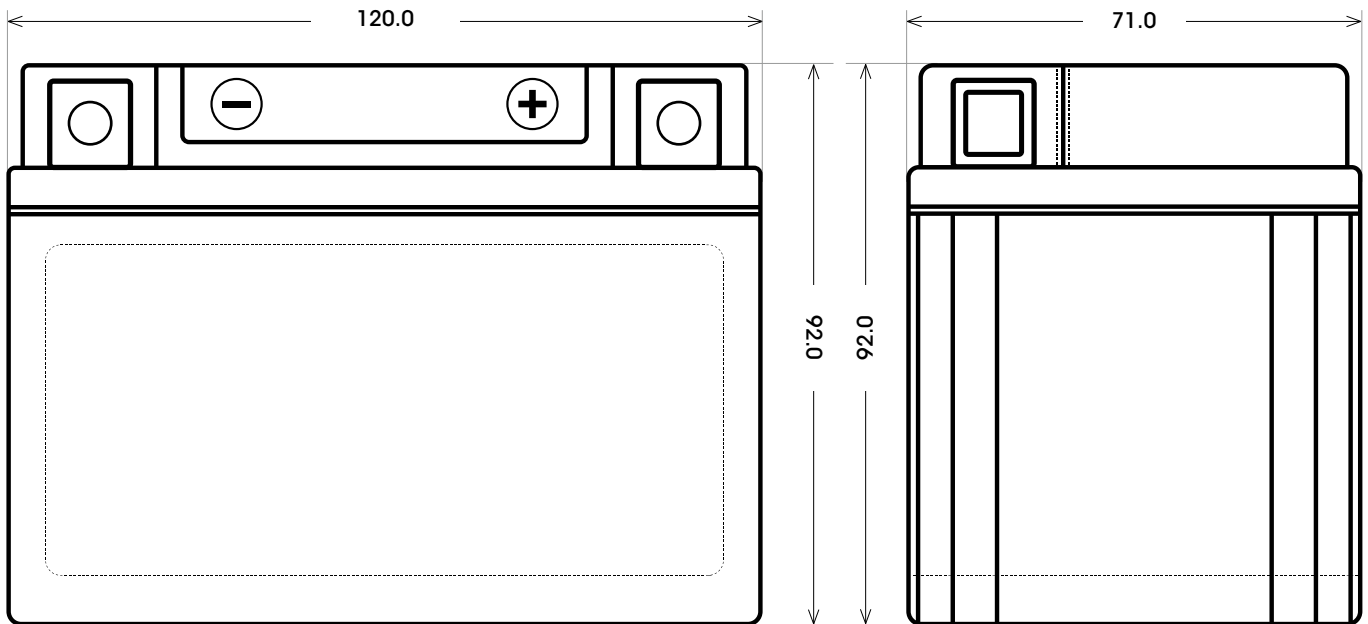

Maßtoleranz: ± 2 mm

Art. Nr.: **GB.5041177**

Japan Nr.: **CB4L-B**

Technologie	GEL
Spannung	12 V
Kapazität	5 Ah
Kaltstart	65 A/EN
Länge	120 mm
Breite	71 mm
Höhe	92 mm
Schaltung	0 (+ Pol rechts)
Polart	Y5
Bodenleiste	B00
Gewicht	1.8 kg

Bodenleiste **B00**

Schaltung **0**

Anschlusspole **Y5**