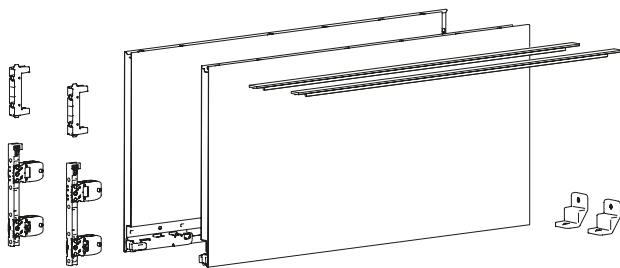

Doppelwandiges Schubkastensystem AvanTech YOU

- ▶ Frontauszug Höhe 251 mm
- ▶ Stahl pulverbeschichtet silber / weiß / anthrazit

1 Zargenset Höhe 251 mm

- ▶ Integrierte Höhen-, Seiten- und Neigungsverstellung
- ▶ Stahl pulverbeschichtet

Set besteht aus:

- ▶ **1** 1 Stück Zarge, links und rechts
- ▶ **2** 2 Stück Designprofile in Zargenfarbe
- ▶ **3** 2 Stück Frontbefestigungen zum Anschrauben
- ▶ **3** 2 Stück Stabilisator Frontbefestigung zum Anschrauben
- ▶ **5** 2 Stück Stabilisator Rückwand
- ▶ Befestigungsmaterial

Hinweis:

- ▶ Designoptionen, siehe Seite 256 - 257

Nennlänge mm	Bestell-Nr. / Oberfläche			VE
	silber	weiß	anthrazit	
350	9 255 273	9 255 313	9 255 353	1 Set
400	9 255 274	9 255 314	9 255 354	1 Set
450	9 255 275	9 255 315	9 255 355	1 Set
500	9 255 276	9 255 316	9 255 356	1 Set
550	9 255 277	9 255 317	9 255 357	1 Set
600	9 255 278	9 255 318	9 255 358	1 Set
650	9 255 279	9 255 319	9 255 359	1 Set