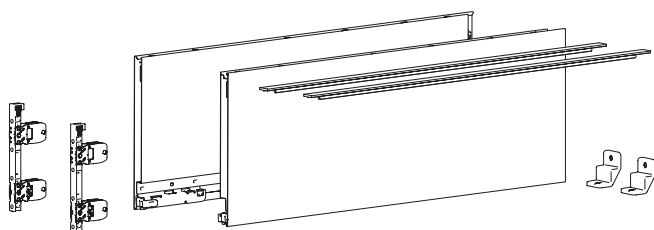

Doppelwandiges Schubkastensystem AvanTech YOU

- ▶ Frontauszug Höhe 187 mm
- ▶ Stahl pulverbeschichtet silber / weiß / anthrazit

1 Zargenset Höhe 187 mm

- ▶ Integrierte Höhen-, Seiten- und Neigungsverstellung
- ▶ Stahl pulverbeschichtet

Set besteht aus:

- ▶ **1** 1 Stück Zarge, links und rechts
- ▶ **2** 2 Stück Designprofile in Zargenfarbe
- ▶ **3** 2 Stück Frontbefestigungen zum Anschrauben
- ▶ **5** 2 Stück Stabilisator Rückwand
- ▶ Befestigungsmaterial

Hinweis:

- ▶ Designoptionen, siehe Seite 256 - 257

Nennlänge mm	Bestell-Nr. / Oberfläche			VE
	silber	weiß	anthrazit	
270	9 255 262	9 255 302	9 255 342	1 Set
300	9 255 263	9 255 303	9 255 343	1 Set
350	9 255 264	9 255 304	9 255 344	1 Set
400	9 255 265	9 255 305	9 255 345	1 Set
450	9 255 266	9 255 306	9 255 346	1 Set
500	9 255 267	9 255 307	9 255 347	1 Set
550	9 255 268	9 255 308	9 255 348	1 Set
600	9 255 269	9 255 309	9 255 349	1 Set
650	9 255 270	9 255 310	9 255 350	1 Set