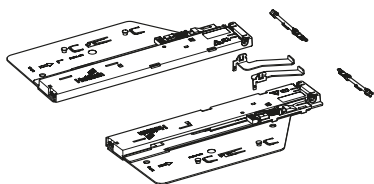

Doppelwandiges Schubkastensystem AvanTech YOU

► Öffnungssystem Push to open Silent für Actro YOU

Öffnungssystem Push to open Silent für Actro YOU

- Verwendbar mit Systemschubkasten AvanTech YOU auf Auszugsführung Actro YOU mit Silent System
- Optionale Synchronisation möglich

Set besteht aus:

- 1 Stück Push to open Silent Einheit, links und rechts
- 1 Stück Aktivator, links und rechts
- 2 Stück Adapter für Synchronisation

Gesamtgewicht kg	Actro kg	Nennlänge mm	Bestell-Nr.	VE
< 10	10	270 - 350	9 257 890	1 Set
8 - 20	40	270 - 650	9 257 891	1 Set
10 - 40	40	270 - 650	9 257 892	1 Set
20 - 70	70	400 - 650	9 257 893	1 Set

Empfehlung Schubkasten (Blendenhöhe bis ca. 150 mm)*

Nennlänge mm	Nennbreite mm											
	275	300	350	400	500	600	700	800	900	1000	1100	1200
270												
300												
350												
400												
450												
500												
550												
650												

Empfehlung Frontauszug (Blendenhöhe bis ca. 300 mm, leichte bis mittlere Beladung)*

Nennlänge mm	Nennbreite mm											
	275	300	350	400	500	600	700	800	900	1000	1100	1200
270												
300												
350												
400												
450												
500												
550												
650												