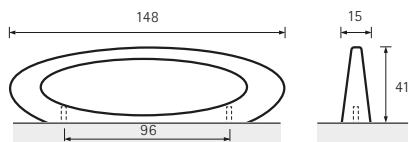

Tolfo

- 1 Verchromt glanz
Bright chrome plated
Chromé brillant
Verchroomd glans

- 2 Edeldahl Optik gebürstet
Brushed stainless steel look
Aspect inox brossé
Roestvrij staal finish geborsteld

| | | □ |
|---|-----------|----|
| 1 | 9 097 900 | 25 |
| 2 | 9 097 899 | 25 |