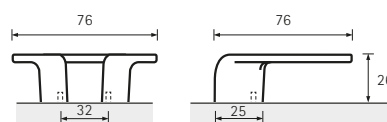

Tolfo

- 1 Verchromt glanz
Bright chrome plated
Chromé brillant
Verchroomd glans

- 2 Edeldahl Optik gebürstet
Brushed stainless steel look
Aspect inox brossé
Roestvrij staal finish geborsteld

| | | □ |
|---|-----------|----|
| 1 | 9 097 900 | 25 |
| 2 | 9 097 899 | 25 |

Athena

- 1 Verchromt glanz
Bright chrome plated
Chromé brillant
Verchroomd glans

- 2 Aluminium Optik
Aluminium look
Aspect aluminium
Aluminiumkleurig

| | | □ |
|---|-----------|----|
| 1 | 9 065 425 | 20 |
| 2 | 9 065 427 | 20 |
| 3 | 9 065 426 | 20 |