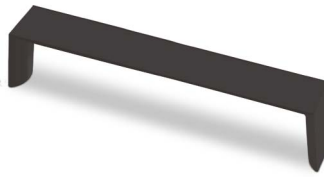

Bermeo

1 Edelstahl Optik gebürstet
Brushed stainless steel look
Aspect inox brossé
Roestvrij staal finish geborsteld

2 Schwarz matt /
Edelstahl Optik gebürstet
Matt black /
Brushed stainless steel look
Noir mat /
Aspect inox brossé
Zwart mat /
Roestvrij staal finish geborsteld

Nursia

1 Verchromt matt
Matt chrome plated
Chromé mat
Verchromd mat

2 Edelstahl Optik gebürstet
Brushed stainless steel look
Aspect inox brossé
Roestvrij staal finish geborsteld

3 Schwarz matt
Matt black
Noir mat
Zwart mat