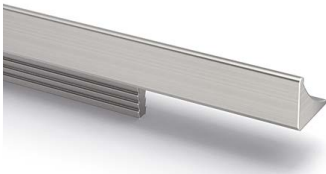

NEW MODERN

Riaza

- 1 Aluminium eloxiert
Aluminium, anodised
Aluminium anodisé
Aluminium geëloxeerd

			□
1	295	9 208 097	30
1	395	9 208 098	20
1	445	9 208 099	20
1	495	9 208 100	20
1	595	9 208 101	20
1	795	9 208 102	20
1	895	9 208 103	20
1	2400	9 266 102	6 

- 2 Edelstahl Optik gebürstet
Brushed stainless steel look
Aspect inox brossé
Roestvrij staal finish geborsteld

2	295	9 208 089	30
2	395	9 208 090	20
2	445	9 208 091	20
2	495	9 208 092	20
2	595	9 208 093	20
2	795	9 208 094	20
2	895	9 208 095	20