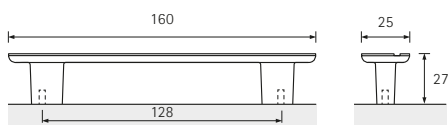

Genoa

- 1 Verchromt glanz
Bright chrome plated
Chromé brillant
Verchromd glans

- 2 Edelstahl Optik gebürstet
Brushed stainless steel look
Aspect inox brossé
Roestvrij staal finish geborsteld

		☐
1	9 065 611	30
2	9 065 612	30