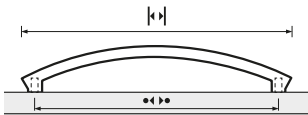

DELUXE

Delia

Verchromt glanz
Bright chrome plated
Chromé brillant
Verchromd glans

•••	•		☐
128	144	9 113 685	50
160	176	9 113 690	50

Lodi

1 Verchromt glanz
Bright chrome plated
Chromé brillant
Verchromd glans