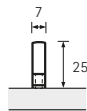

DELUXE

Delia

Verchromt glanz
Bright chrome plated
Chromé brillant
Verchromd glans

•••	•		☐
128	144	9 113 685	50
160	176	9 113 690	50

Lodi

1 Verchromt glanz
Bright chrome plated
Chromé brillant
Verchromd glans