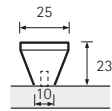

DELUXE

Delia

Verchromt glanz
Bright chrome plated
Chromé brillant
Verchromd glans

•••	•		☐
128	144	9 113 685	50
160	176	9 113 690	50

Lodi

1 Verchromt glanz
Bright chrome plated
Chromé brillant
Verchromd glans

2 Gold Optik
Gold look
Aspect or
Goudkleurig

		☐
1	9 113 699	50
2	9 113 700	50

Sava

Verchromt glanz
Bright chrome plated
Chromé brillant
Verchromd glans

	☐
9 113 696	50