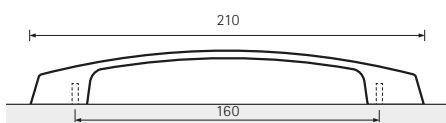

## Fectio

- 1 Verchromt matt  
Matt chrome plated  
Chromé mat  
Verchromd mat

- 2 Edelhstahl Optik gebürstet  
Brushed stainless steel look  
Aspect inox brossé  
Roestvrij staal finish geborsteld

	□	
1	9 112 615	50
2	9 112 613	50