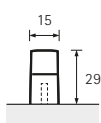

## Fectio

- 1 Verchromt matt  
Matt chrome plated  
Chromé mat  
Verchromd mat

- 2 Edelhstahl Optik gebürstet  
Brushed stainless steel look  
Aspect inox brossé  
Roestvrij staal finish geborsteld

	□	
1	9 112 615	50
2	9 112 613	50