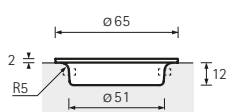

			☐
1	9 070 138	25	
2	9 207 534	25	

Felina

- 1 Verchromt glanz
Bright chrome plated
Chromé brillant
Verchromd glans

- 2 Edelstahl Optik gebürstet
Brushed stainless steel look
Aspect inox brossé
Roestvrij staal finish geborsteld