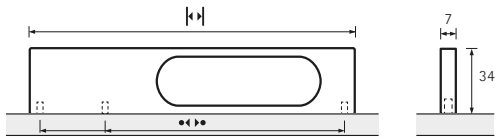

### Capua

Edelstahl Optik gebürstet  
Brushed stainless steel look  
Aspect inox brossé  
Roestvrij staal finish geborsteld

•••	•		□
160	172	9 112 666	40
224 / 260	272	9 112 667	40
320 / 360	372	9 064 670	25
416 / 460	472	9 064 671	25

### Imperia

Edelstahl Optik gebürstet  
Brushed stainless steel look  
Aspect inox brossé  
Roestvrij staal finish geborsteld

•••	•		□
192	220	9 995 585	40
224	252	9 995 586	40
320	348	9 995 587	40
448	476	9 995 588	40
541	569	9 995 589	40
560	588	9 995 590	40