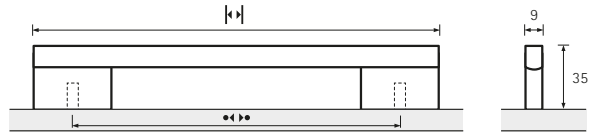

### Capua

Edelstahl Optik gebürstet  
Brushed stainless steel look  
Aspect inox brossé  
Roestvrij staal finish geborsteld

•••	•		□
160	172	9 112 666	40
224 / 260	272	9 112 667	40
320 / 360	372	9 064 670	25
416 / 460	472	9 064 671	25

### Imperia

Edelstahl Optik gebürstet  
Brushed stainless steel look  
Aspect inox brossé  
Roestvrij staal finish geborsteld

•••	•		□
192	220	9 995 585	40
224	252	9 995 586	40
320	348	9 995 587	40
448	476	9 995 588	40
541	569	9 995 589	40
560	588	9 995 590	40