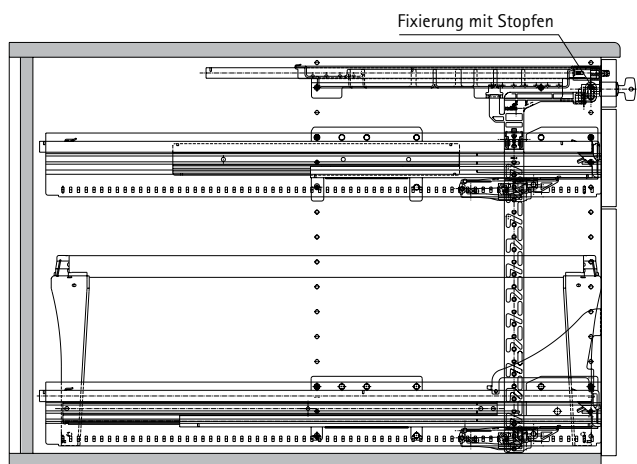

- ▶ Einbaubreite 392 mm / Lochreihe 32 mm
- ▶ Container-Set mit Voll- und Überauszügen

## Container-Set mit Voll- und Überauszügen

Set besteht aus:

- ▶ 1 Stück Schreibmaterialauszug
- ▶ 1 Stück Stahlschubkasten
- ▶ 1 Stück Stahlschubkasten mit Hängerahmen
- ▶ 1 Garnitur Auszugsführung Quadro Duplex 25, Vollauszug, Belastbarkeit 25 kg
- ▶ 1 Garnitur Auszugsführung Quadro Duplex 45, Überauszug, Belastbarkeit 45 kg
- ▶ 1 Stück Zentralverschlusssystem Stop Control mit Dämpfung Silent System
- ▶ 1 Stück Zylinderhebelschloss inklusive Innenzylinder

Sämtliche Set-Zubehörteile sind in einem versandfertigen Umkarton verpackt.

Min. Einbautiefe mm	Hängerahmen Höhe mm	Bestell-Nr. / Oberfläche		VE
		Aluminium Optik	schwarz	
530	244	0 046 748	0 046 744	1 Set
730	244	0 046 751	0 046 746	1 Set

## Planungsmaße, Zeichnung Maßstab 1:1

Bestell-Nr.	VE
0 043 467	1 St.